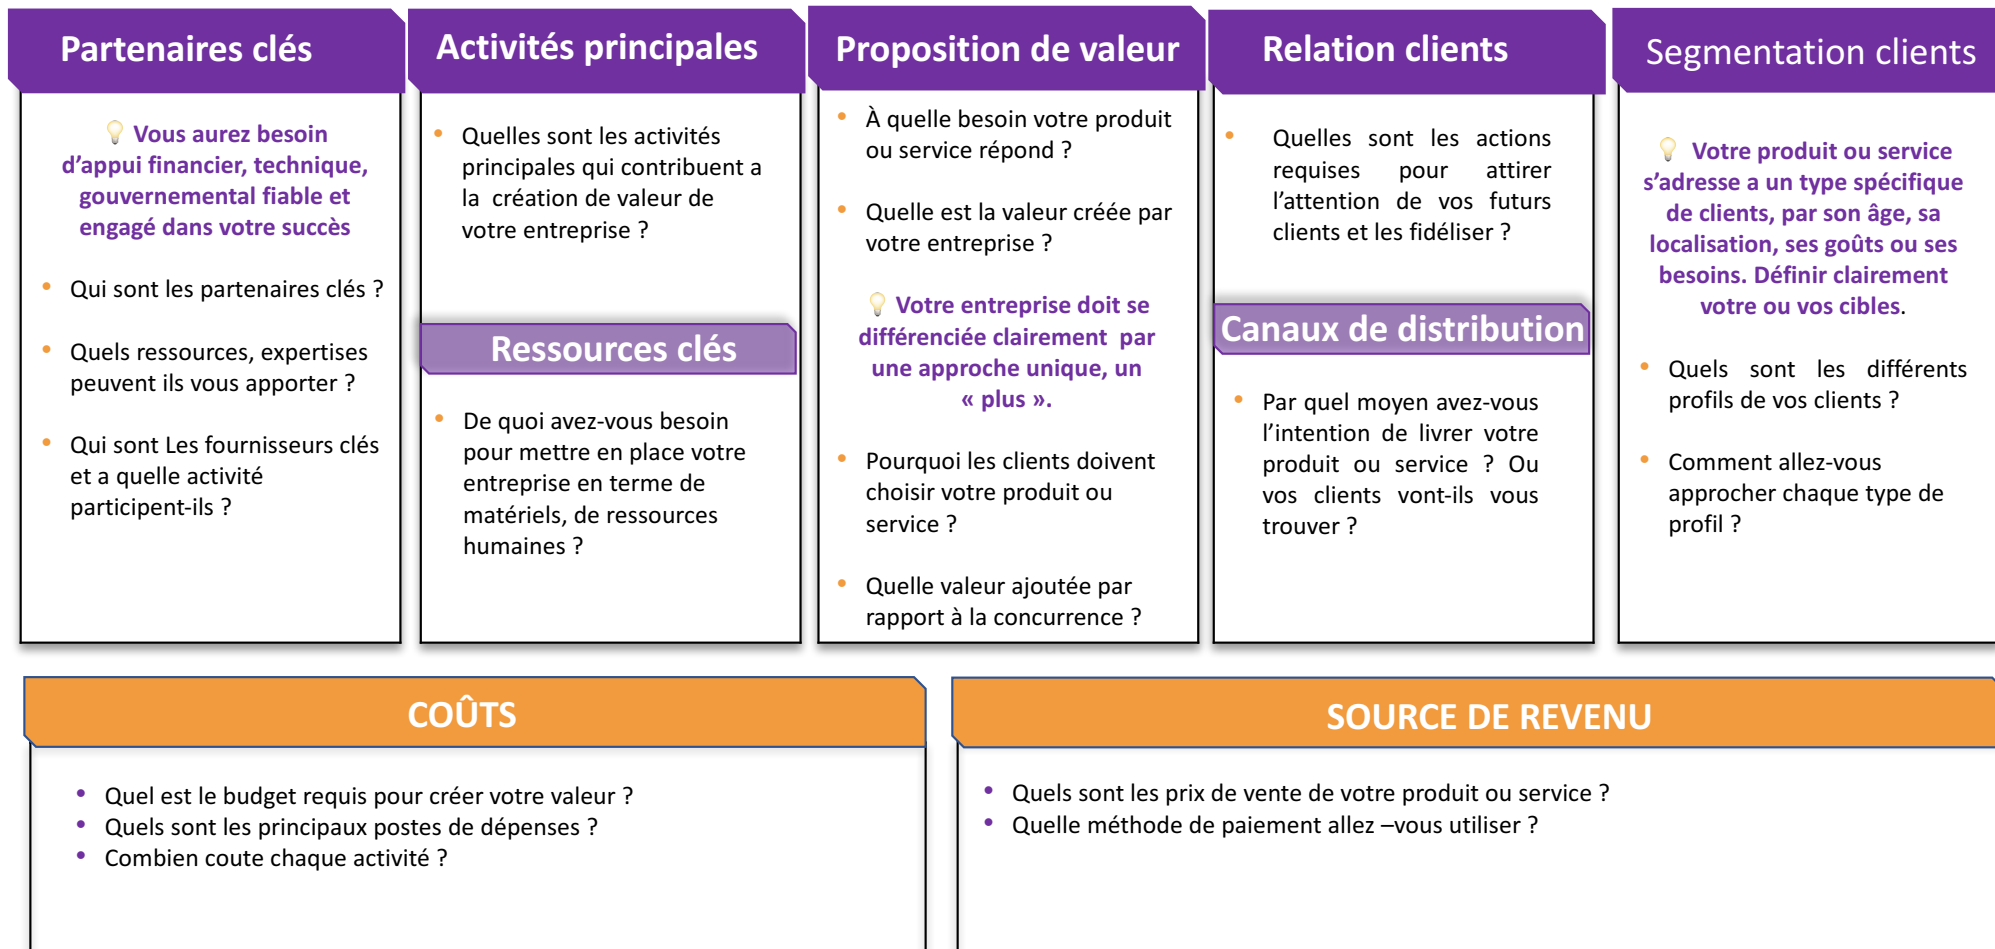

# MODÈLE D'AFFAIRES CANEVAS

Un outil simple et évolutif pour visualiser les principaux éléments de votre entreprise

## MODÈLE D'AFFAIRES CANEVAS

Un outil simple et évolutif pour visualiser les principaux éléments de votre entreprise

Partenaires clés	Activités principales	Proposition de valeur	Relation clients	Segmentation clients
	<div data-bbox="474 716 842 769">Ressources clés</div>		<div data-bbox="1272 716 1640 769">Canaux de distribution</div>	
COÛTS		SOURCE DE REVENU		